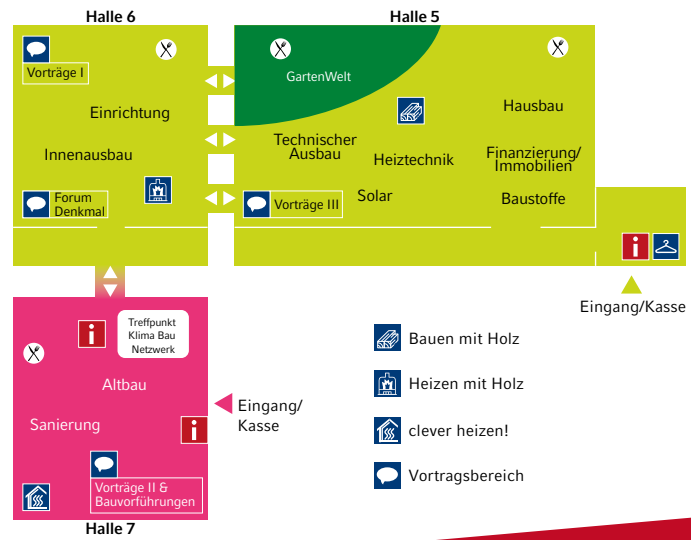

16.–18. Januar 2026
jeweils von 10 bis 18 Uhr

Eintrittspreise online¹

Tagesticket	11,00 €
Tagesticket ermäßigt ²	9,00 €
Feierabendticket	7,00 €

gültig ab 15 Uhr

Hier klicken
2,00 € sparen³

¹ Tickets vor Ort 3,00 € teurer
² für Schüler:innen, Studierende, Auszubildende, Arbeitslose, Rentner:innen, sowie Inhaber:innen eines Schwerbehindertenausweises einer Abo-, NZ-, NWZ-Card oder toom Vorteilskarte (gegen Vorlage eines gültigen Nachweises).
³ Gilt für den Kauf eines regulären Online-Tagestickets. Rabatte sind nicht kombinierbar.

Eintritt unter 16 Jahren frei
Bitte haben Sie Verständnis dafür, dass Hunde in den Messehallen nicht erwünscht sind.

Wir freuen uns auf Ihren Besuch!

Hallenplan

BAUEN | SANIEREN | GESTALTEN

16.–18. JANUAR